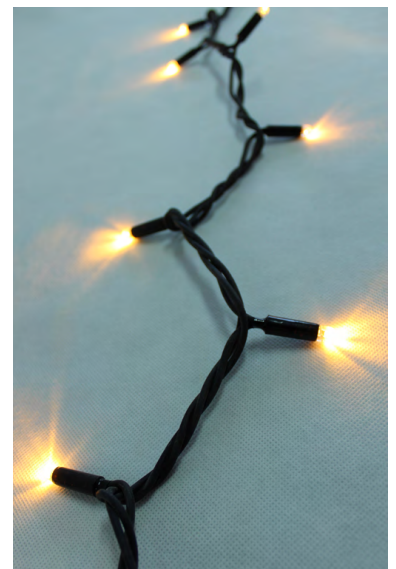

# JADA STRING LIGHT OUTDOOR

IP 67

Code	Length	LED Color		Watt	No. of LEDs	Cable color	Max Connection	Power supply
<b>100-010</b>	15m (3x5m)	warm white		13,8 W	150	black	20	230V, JD-C
<b>100-011</b>	15m (3x5m)	white		13,8 W	150	black	20	230V, JD-C
<b>100-012</b>	15m (3x5m)	warm white		13,8 W	150	white	20	230V, JD-C
<b>100-013</b>	15m (3x5m)	white		13,8 W	150	white	20	230V, JD-C
<b>100-030</b>	15m (3x5m)	ww/ww flash		13,8 W	150	black	20	230V, JD-C
<b>100-050</b>	8m (2x4m)	red		9,2 W	120	red	25	230V, JD-C
<b>100-051</b>	8m (2x4m)	warm white		9,2 W	120	black	25	230V, JD-C
<b>100-052</b>	8m (2x4m)	white		9,2 W	120	white	25	230V, JD-C