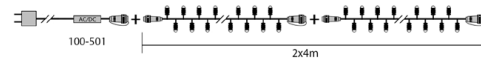

# JADA STRING LIGHT OUTDOOR

IP 67

Code	Length	LED Color		Watt	No. of LEDs	Cable color	Max Connection	Power supply
<b>100-010</b>	15m (3x5m)	warm white		13,8 W	150	black	20	230V, JD-C
<b>100-011</b>	15m (3x5m)	white		13,8 W	150	black	20	230V, JD-C
<b>100-012</b>	15m (3x5m)	warm white		13,8 W	150	white	20	230V, JD-C
<b>100-013</b>	15m (3x5m)	white		13,8 W	150	white	20	230V, JD-C
<b>100-030</b>	15m (3x5m)	ww/ww flash		13,8 W	150	black	20	230V, JD-C
<b>100-050</b>	8m (2x4m)	red		9,2 W	120	red	25	230V, JD-C
<b>100-051</b>	8m (2x4m)	warm white		9,2 W	120	black	25	230V, JD-C
<b>100-052</b>	8m (2x4m)	white		9,2 W	120	white	25	230V, JD-C